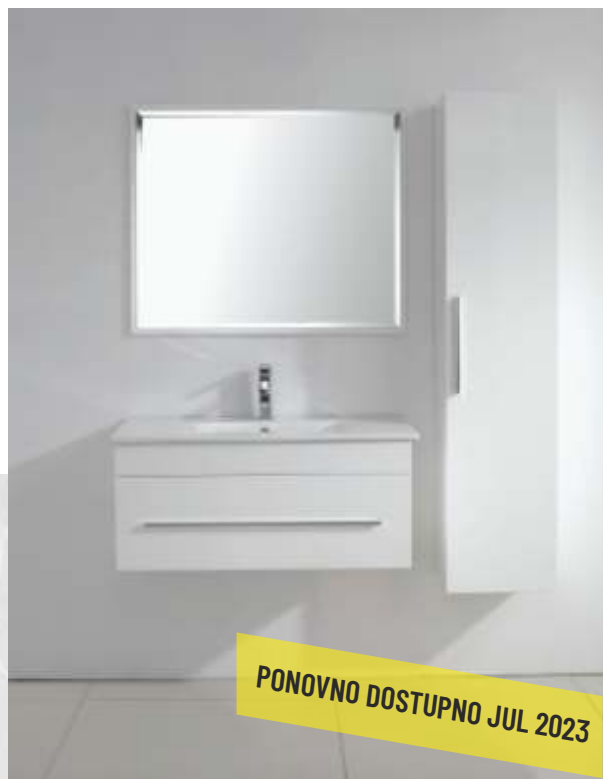

+387 35 816 750

E-mail: mp1voker@gmail.com

■ **GEBERIT SMYLE**, orah hickory

Kupaonski namještaj

- A61050** Ormarić sa umivaonikom
SELNOVA SQ 60 cm bijelo 501.236.00.1
- A61051** Ormarić sa umivaonikom
SELNOVA SQ 80 cm bijelo 501.240.00.1
- A61052** Ormarić sa umivaonikom
SELNOVA SQ 100 cm bijelo 501.244.00.1
- A61053** Ogledalo ormarić SELNOVA SQ 60 cm
bijelo 501.264.01.1
- A61054** Ogledalo ormarić SELNOVA SQ 80 cm
bijelo 501.268.01.1
- A61055** Bočni ormarić donji SELNOVA
SQ 33*29*65 cm bijelo 501.272.00.1
- A61056** Bočni ormarić gornji SELNOVA
SQ 33*29*85 cm bijelo 501.276.00.1