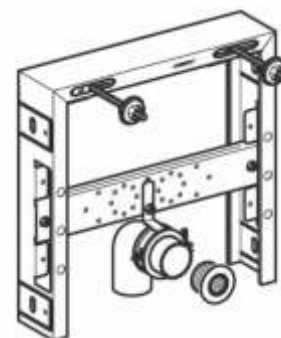

A60207

457.409.00.1 Kombifix element za umivaonik - basic