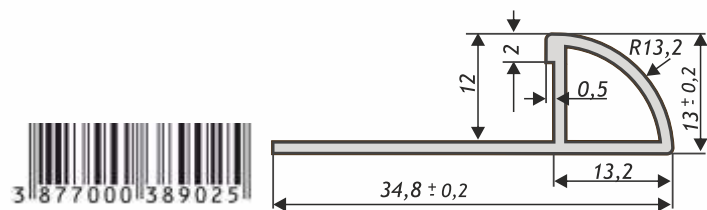

šifra **A904330**
artikal **DRAE 120**

Lajsna Al 12 mm zatvorena srebro mat 2,7 m