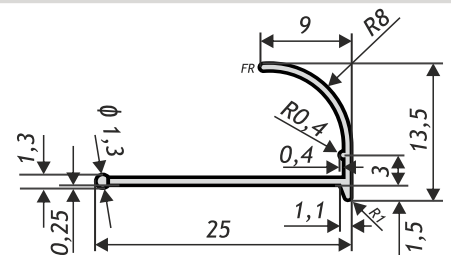

Lajsna Al 10 mm otvorena srebro mat 2,7 m

šifra **A904446**  
artikal **VK 446**

Lajsna Al 12 mm UNI srebro mat 2,7 m

šifra **A904420**  
artikal **059 8**

Lajsna Al 8 mm UNI srebro mat 2,7 m

šifra **A904421**  
artikal **059 10**