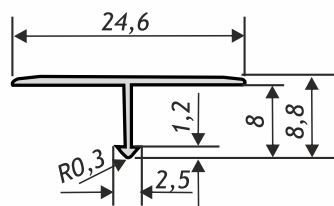

# ALUMINIJSKE LAJSNE

šifra **A904404**  
artikal **VK404**

Lajsna Al h 8 mm T 24,6 mm srebro sjaj 2,7 m

šifra **A904405**  
artikal **SH127**

Lajsna Al h8 mm T 24,6 mm srebro mat 2,7 m

šifra **A904380-2m A904381-3m**  
artikal **VK0200**