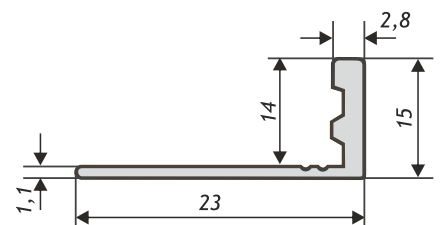

šifra **A904407**
artikal **05MS 14**

Lajsna Al 14 mm kutna L srebro mat 2,7 m