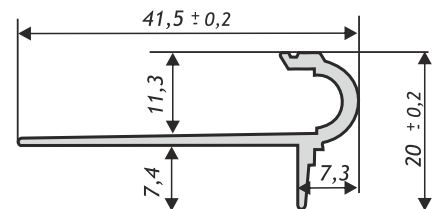

šifra **A904336**
artikal **FSTAE 110**

Lajsna Al 11 mm stepenišna srebro mat 2,5 m