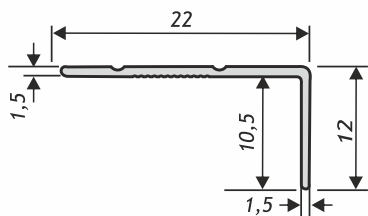

Lajsna Al 20\*6 mm L za laminat srebro mat 2,5 m

šifra **A904439**  
artikal **VK439**

Lajsna Al 20\*6 mm L za laminat zlato mat 2,5 m

šifra **A904435**  
 artikal **VK435**

Lajsna Al 22\*12 mm L za laminat srebro mat 2,5 m