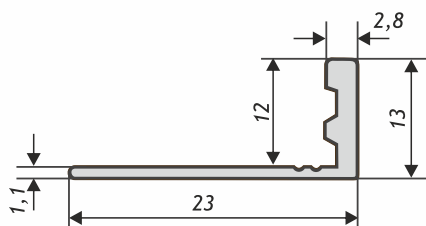

šifra **A904399**
artikal **VK 399**

Lajsna Al 12 mm kutna L srebro sjaj 2,7 m