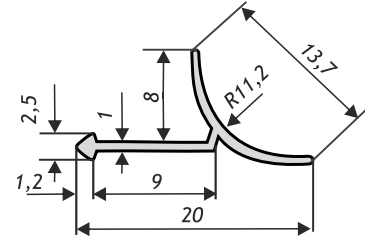

šifra **A904436**
artikal **VK 436**

Lajsna Al 10 mm unutarnji kut srebro mat 2,7 m