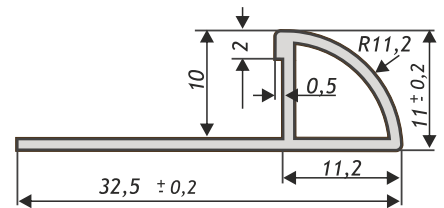

# ALUMINIJSKE LAJSNE

šifra **A904328**  
artikal **DRA 862**

Lajsna Al 8 mm zatvorena srebro sjaj 2,7 m

šifra **A904333**  
artikal **DRA 1062**

Lajsna Al 10 mm zatvorena srebro sjaj 2,7 m

šifra **A904445**  
artikal **VK 445**