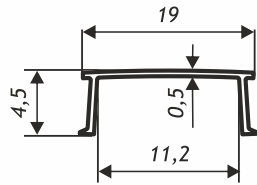

A904383-3m