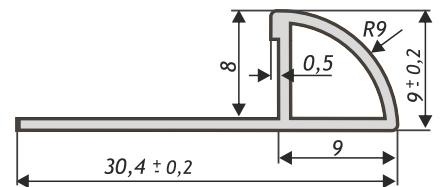

šifra **A904328**
artikal **DRA 862**

Lajsna Al 8 mm zatvorena srebro sjaj 2,7 m