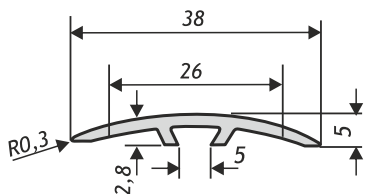

Lajsna Al 10 mm okapnica srebro mat

šifra **A904408**  
artikal **VK408**

Lajsna Al 20\*20 mm L srebro mat 2,5 m

šifra **A904434**  
artikal **0420MS**

Lajsna Al 38 mm prelazna srebro mat 2,5 m

šifra **A904443**  
artikal **VK443**