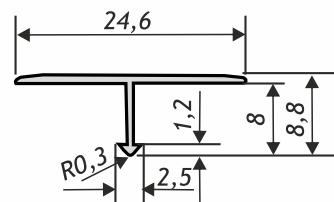

# ALUMINIJSKE LAJSNE

šifra **A904404**  
artikal **VK404**

Lajsna Al h 8 mm T 24,6 mm srebro sjaj 2,7 m

šifra **A904405**  
artikal **SH127**

Lajsna Al h8 mm T 24,6 mm srebro mat 2,7 m

šifra **A904380-2m A904381-3m**  
artikal **VK0200**