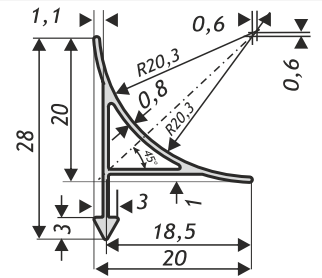

# ALUMINIJSKE LAJSNE

šifra **A904436**  
artikal **VK 436**

Lajsna Al 10 mm unutarnji kut srebro mat 2,7 m

šifra **A904451**  
artikal **VK 451**

Lajsna Al 20 mm unutarnji kut srebro mat 2,7 m

šifra **A904337**  
artikal **FSTAE 90**