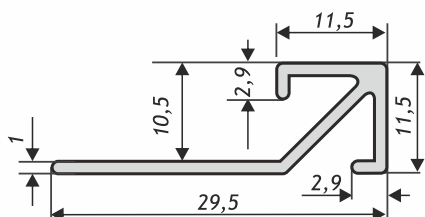

šifra **A904421**
artikal **059 10**

Lajsna Al 10 mm UNI srebro mat 2,7 m