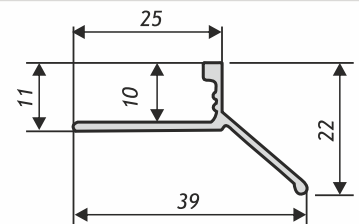

šifra **A904403-2,5m A904413-3m**
artikal **AC1724**

Lajsna Al 10 mm okapnica srebro mat