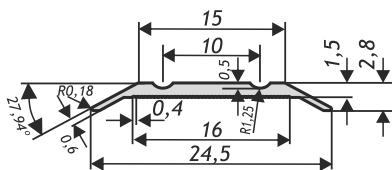

šifra **A904443**
artikal **VK443**

Lajsna Al 24,5 mm prelazna srebro mat 2,5 m