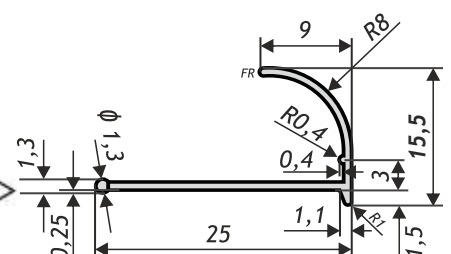

# ALUMINIJSKE LAJSNE

šifra **A904328**  
artikal **DRA 862**

Lajsna Al 8 mm zatvorena srebro sjaj 2,7 m

šifra **A904333**  
artikal **DRA 1062**

Lajsna Al 10 mm zatvorena srebro sjaj 2,7 m

šifra **A904445**  
artikal **VK 445**

Lajsna Al 10 mm otvorena srebro mat 2,7 m

šifra **A904446**  
artikal **VK 446**

Lajsna Al 12 mm UNI srebro mat 2,7 m

šifra **A904420**  
artikal **059 8**

Lajsna Al 8 mm UNI srebro mat 2,7 m

šifra **A904421**  
artikal **059 10**