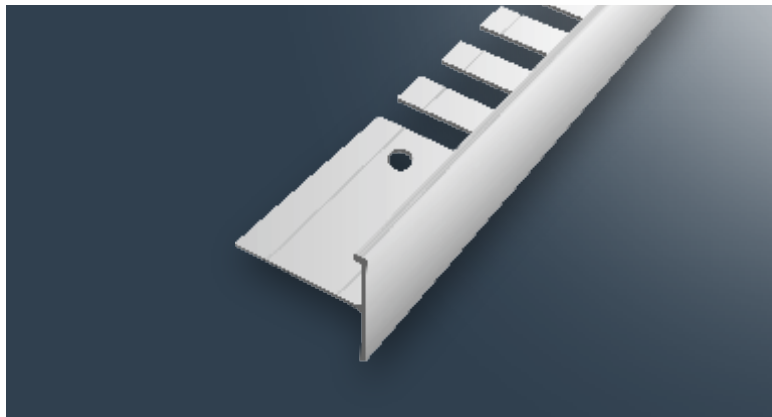

# ALUMINIJSKE LAJSNE

šifra **A904415**  
artikal **03 MS**

Lajsna Al 12,5/10 mm stepenišna flex srebro mat 2,5 m

šifra **A904416**  
artikal **VK 416**

Lajsna Al 12,5/10 mm stepenišna srebro mat 2,5 m

šifra **A904403-2,5m A904413-3m**  
artikal **AC1724**