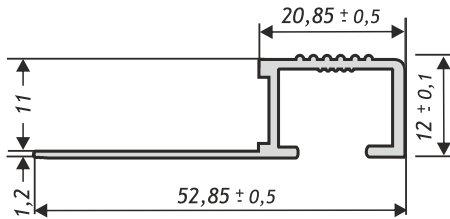

šifra **A904410-2,5m A904412-3m**
artikal **AC1723 100**

Lajsna Al 10 mm stepenišna srebro mat

A904410-2,5m

A904412-3m