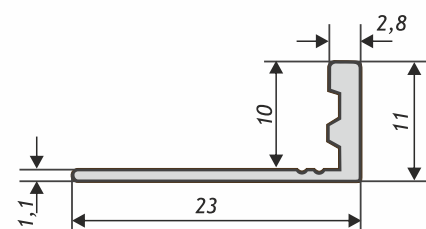

šifra **A904449**
artikal **VK 449**

Lajsna Al 10 mm kutna L bijela 2,7 m