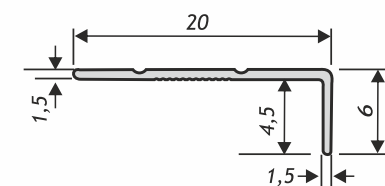

šifra **A904438**
artikal **VK438**

Lajsna Al 20*6 mm L za laminat srebro mat 2,5 m