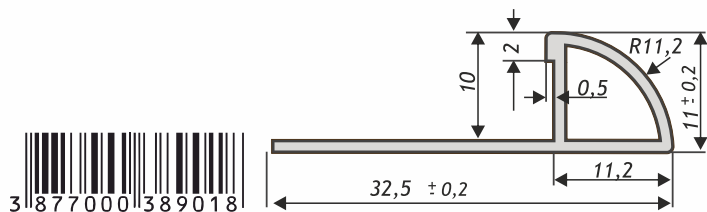

# ALUMINIJSKE LAJSNE

2022

šifra **A904329**  
artikal **DRAE 80**

Lajsna Al 8 mm zatvorena srebro mat 2,7 m

šifra **A904334**  
artikal **DRAE 100**

Lajsna Al 10 mm zatvorena srebro mat 2,7 m

šifra **A904330**  
artikal **DRAE 120**