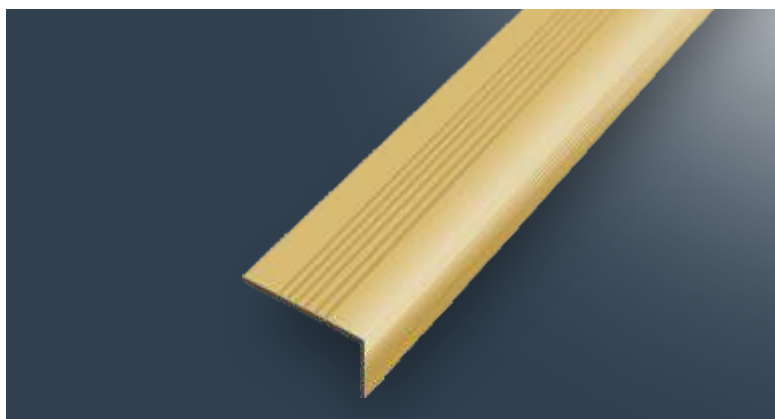

šifra **A904430**
artikal **01 MS**

Lajsna Al 40x20 mm L srebro mat za laminat 2,5 m