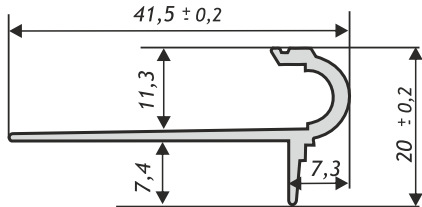

Lajsna Al 9 mm stepenišna srebro mat 2,5 m

šifra **A904336**  
artikal **FSTAE 110**

Lajsna Al 11 mm stepenišna srebro mat 2,5 m

šifra **A904338**  
 artikal **FSTAE 1161**

Lajsna Al 11 mm stepenišna zlato mat 2,5 m