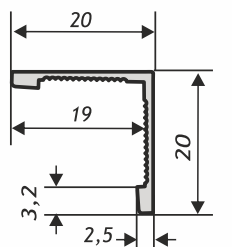

šifra **A904408**
artikal **VK408**

Lajsna Al 20*20 mm L srebro mat 2,5 m