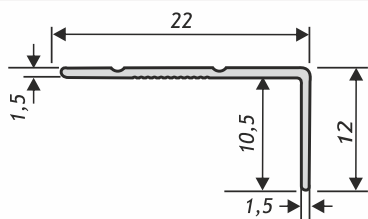

šifra **A904437**
artikal **VK437**

Lajsna Al 22*12 mm L za laminat zlato mat 2,5 m