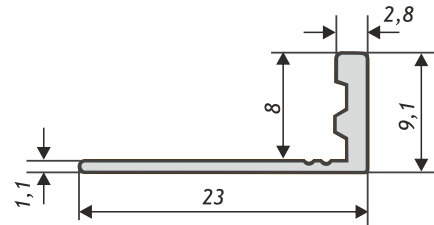

šifra **A904400**
artikal **05MS 8**

Lajsna Al 8 mm kutna L srebro mat 2,7 m