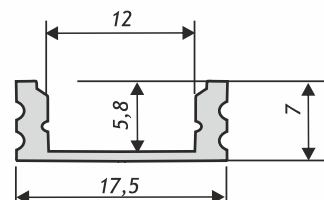

šifra **A904386-2m A904387-3m**
artikal **VK0201**

Lajsna Al LED U srebro mat