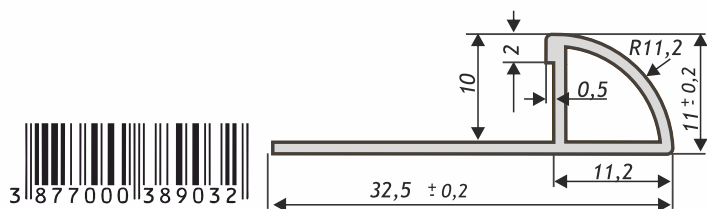

šifra **A904339**
artikal **DRA 1061**

Lajsna Al 10 mm zatvorena zlato 2,7 m