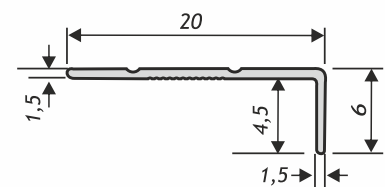

šifra **A904439**
artikal **VK439**

Lajsna Al 20*6 mm L za laminat zlato mat 2,5 m