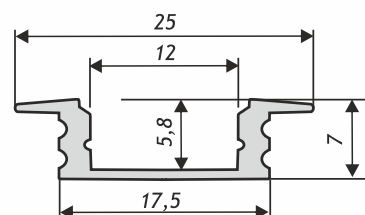

šifra **A904380-2m A904381-3m**
artikal **VK0200**

Lajsna Al LED U1 srebro mat