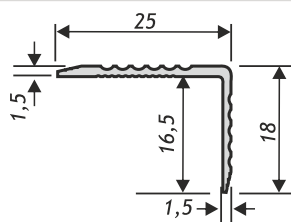

šifra **A904432**
artikal **02MS**

Lajsna Al 25x18 mm L srebro mat za laminat 2,5 m