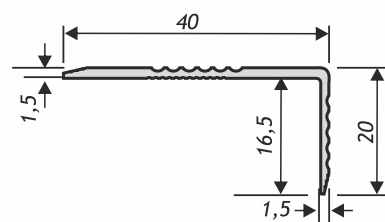

## ALUMINIJSKE LAJSNE

šifra **A904430**  
artikal **01 MS**

Lajsna Al 40x20 mm L srebro mat za laminat 2,5 m

šifra **A904431**  
artikal **01MG**

Lajsna Al 40x20 mm L zlato mat za laminat 2,5 m

šifra **A904438**  
artikal **VK438**