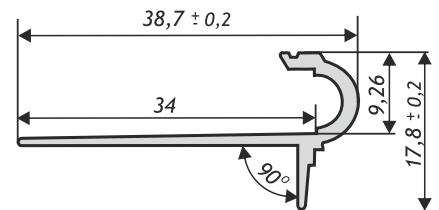

šifra **A904337**
artikal **FSTAE 90**

Lajsna Al 9 mm stepenišna srebro mat 2,5 m