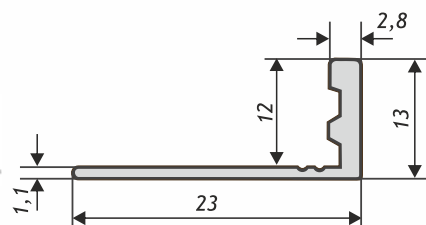

Lajsna Al 12 mm kutna L srebro sjaj 2,7 m

šifra **A904449**  
artikal **VK 449**

Lajsna Al 10 mm kutna L bijela 2,7 m

šifra **A904450**  
artikal **VK 450**

Lajsna Al 12 mm kutna L bijela 2,7 m