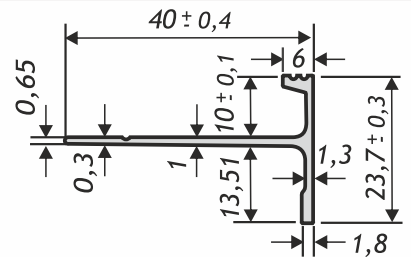

# ALUMINIJSKE LAJSNE

šifra **A904415**  
artikal **03 MS**

Lajsna Al 12,5/10 mm stepenišna flex srebro mat 2,5 m

šifra **A904416**  
artikal **VK 416**

Lajsna Al 12,5/10 mm stepenišna srebro mat 2,5 m

šifra **A904403-2,5m A904413-3m**  
artikal **AC1724**